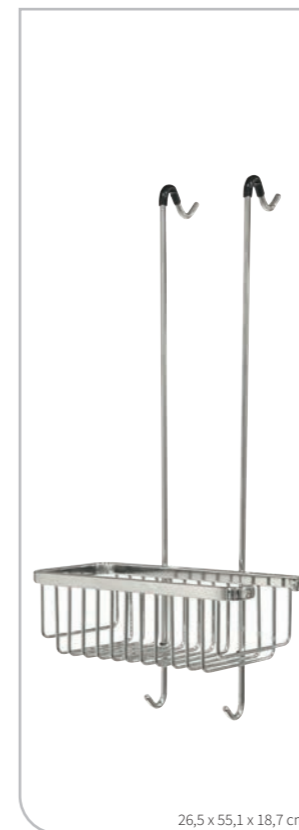

26,5 x 55,1 x 18,7 cm

Exquisit Ophangbaar douchemandje
Exquisit Panier de douche

4899.2.09.46 4008914899020
4899.2.03.46 4008914899013

22 x 4,7 x 13,5 cm

4889.2.09.42 4008914889021

27,8 x 9,4 x 2,7 cm

2866.3.10.46 4008912866406

14,7 x 8,4 x 2,7 cm

2865.3.10.46 4008912865409

14,9 x 50,9 x 14,9 cm

4465.1.09.41 4008914465010
4465.1.03.41 4008914465003

14,9 x 50,9 x 14,9 cm

4465.1.07.41 4008914465034

13,4 x 43 x 13,4 cm

4464.2.09.46 4008914464013
4464.2.03.46 4008914464006

Kleuren / Couleurs

- RVS geborsteld
  Acier inoxydable brossé
- Chrom
  Chrome
- Zwart
  Noir
- Wit
  Blanc