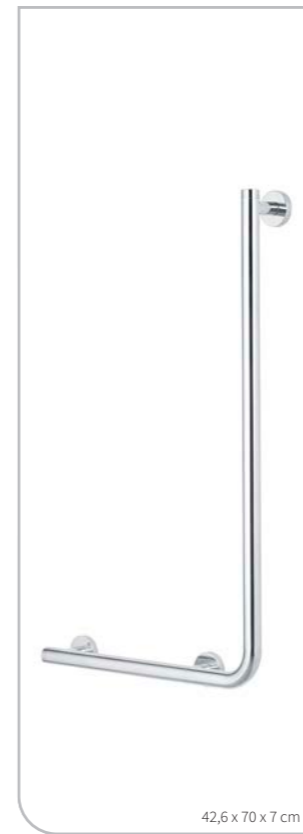

Wandbeugel 90° - rechts
Poignée de sécurité 90° - droite

2983.5.09.46 ■ 4008912983035
2983.5.03.46 ■ 4008912983028

2991.2.09.46 ■ 4008912991016
2991.2.03.46 ■ 4008912991009

2991.5.09.46 ■ 4008912991030
2991.5.03.46 ■ 4008912991023

2995.2.03.46 ■ 4008912995007

2992.3.03.46 ■ 4008912992013

2993.2.09.46 ■ 4008912993010
2993.2.03.46 ■ 4008912993003

2999.2.09.46 ■ 4008912999012
2999.2.03.46 ■ 4008912999005

Boston Comfort & Safety

De badkamer speelt tegenwoordig een hoofdrol in huis. Dat vraagt om comfort, gebruiksgemak én eerste klas design. Tiger biedt een overtuigende combinatie van esthetiek en ergonomie. Zodat je optimaal kunt genieten van je dagelijkse wellnessmoment. De Boston Comfort & Safety-serie biedt praktische oplossingen voor extra veiligheid, op subtiel wijze vormgegeven. De Comfort & Safety-artikelen passen perfect bij de overige accessoires uit de Boston serie.

Alle Comfort & Safety-grepen zijn door het gerenommeerde keuringsinstituut TÜV getest op een maximale belasting van 150 kilo.

Boston Comfort & Safety

De nos jours, la salle de bains joue un rôle primordial dans la maison et exige confort, facilité d'utilisation et design de première classe. Tiger offre une combinaison convaincante de l'esthétique et de l'ergonomie, pour vous permettre de profiter de façon optimale de votre moment de bien-être quotidien. La série Boston Comfort & Safety offre des solutions pratiques pour plus de sécurité, dans un concept aux formes subtiles. Les articles Comfort & Safety se combinent parfaitement avec les autres accessoires de la série Boston.

Toutes les poignées Comfort & Safety sont testées par le célèbre institut de certification TÜV, avec une charge maximale de 150 kilos.

Diameter veiligheidsgrepen: Ø 25 mm

Diamètre poignée de sécurité: Ø 25 mm

10
YEARS
GUARANTEE

Kleuren / Couleurs

RVS geborsteld
Acier inoxydable brossé

RVS gepolijst
Acier inoxydable poli brillant

Zwart
Noir