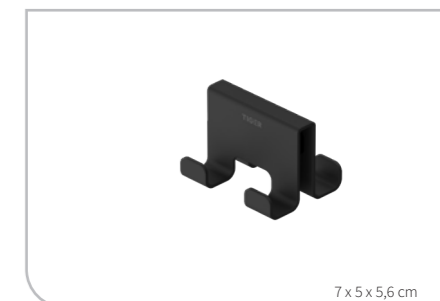

7 x 5 x 5,6 cm

Douchehaak 6 - 8 mm dubbel Crochet de cabine 6 - 8 mm double

800295 8720553010388
800293 8720553010364
800294 8720553010371

Caddy

Handig en tijdloos

Houd je badkamer licht en opgeruimd met de handige Tiger Caddy collectie. Caddy is zo functioneel als zijn naam. De vlakke bodem met hoge rand zorgen ervoor dat de producten stevig in het rek blijven staan en de afwateringsleuven laten het water met gemak wegllopen. De zachte afgewerkte hoeken zorgen ervoor dat je zonder gevaar voor eigen vingers het mandje schoon kan maken. Deze mand is de Houdini onder de badkameraccessoires, waarbij een opgeruimde badkamer geen illusie blijft.

Caddy

Pratique et intemporel

Pour plus d'ordre et de propreté dans votre salle de bains, optez pour le Tiger Caddy collection. Ce produit est aussi fonctionnel que l'indique son nom. Sa base plate et ses bords hauts maintiennent les objets bien en place, tandis que les fentes d'évacuation permettent à l'eau de s'écouler facilement. Grâce à ses coins doux, vous pourrez nettoyer le panier sans vous blesser les doigts. Ce produit est le Houdini des accessoires de salle de bains, mais la propreté de votre salle de bains ne sera pas une illusion.

10
YEARS
GUARANTEE

Kleuren / Couleurs

RVS geborsteld
Acier inoxydable brossé

RVS geborsteld
Acier inoxydable brossé

Zwart
Noir

Wit
Blanc