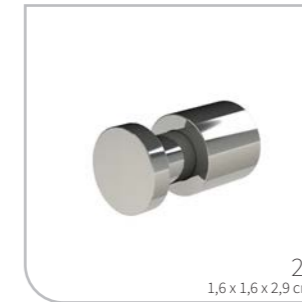

2x
1,6 x 1,6 x 2,9 cm

Pico

11000.3.03.41 ■ 4008911100013