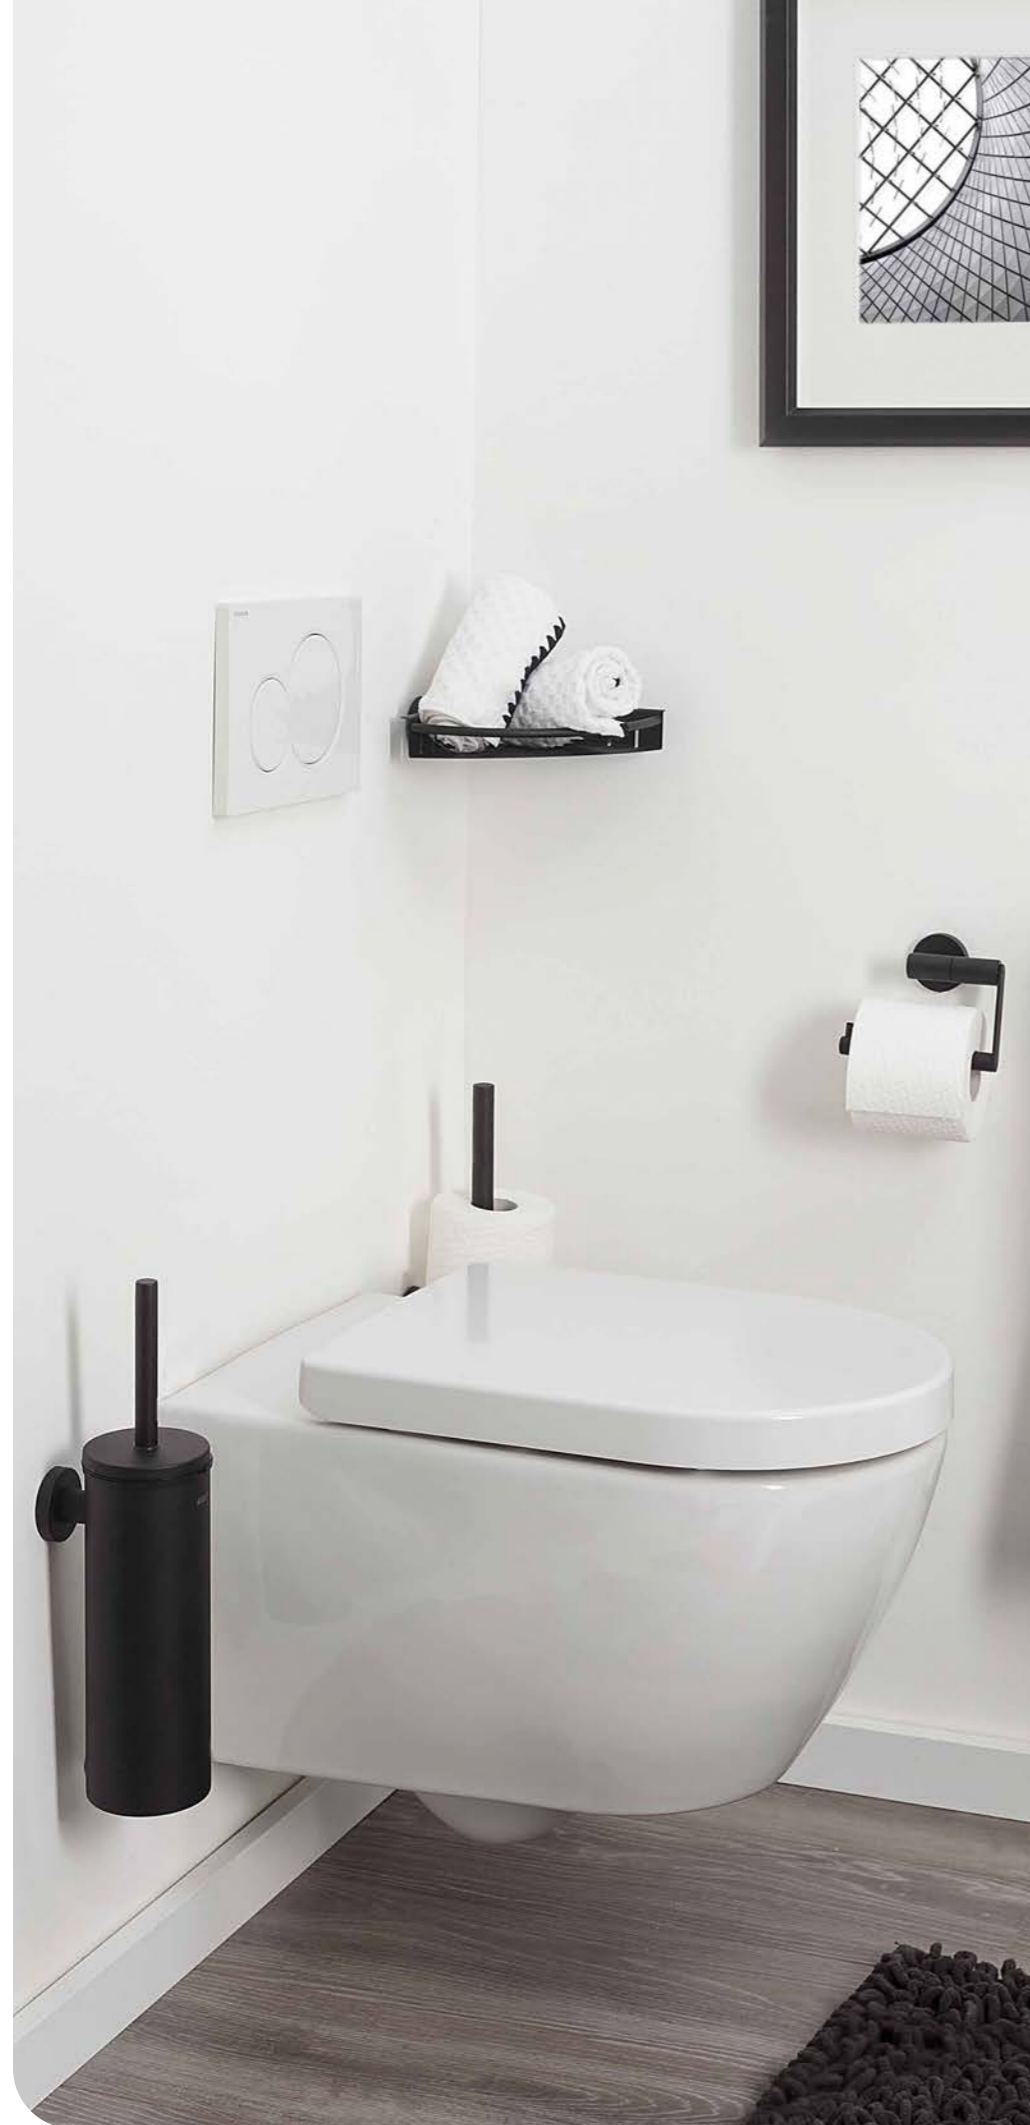

3059.3.07.46 ■ 4008913059432

Kunststof binnenflesje
Fût intérieur en plastique

3060.3.07.46 ■ 4008913060421

Kunststof binnenflesje
Fût intérieur en plastique

3095.3.07.46 ■ 4008913095423

3096.3.07.46 ■ 4008913096420

3048.3.07.46 ■ 4008913048429

3047.3.07.46 ■ 4008913047422

3035.3.07.46 ■ 4008913035429

3086.3.07.46 ■ 4008913086421

3042.3.07.46 ■ 4008913042427

3087.3.07.46 ■ 4008913087428

3090.3.07.46 ■ 4008913090428

3091.3.07.46 ■ 4008913091425

3054.3.07.46 ■ 4008913054420

4465.1.07.41 ■ 4008914465034

3099.3.07.46 ■ 4008913099421

3074.3.07.46 ■ 4008913074435

Boston Stoer en robuust

Het Boston badkamerconcept is krachtig en elegant tegelijk door zijn robuuste vormgeving in combinatie met het ronde design.

Boston Solide et robuste

Le concept de la salle de bains Boston est puissant et élégant, à la fois grâce à sa forme robuste combinée à son design arrondi.

Reserveonderdelen: pag. 162
Pièces de rechange: pag. 162

10
YEARS
GUARANTEE

Kleuren / Couleurs