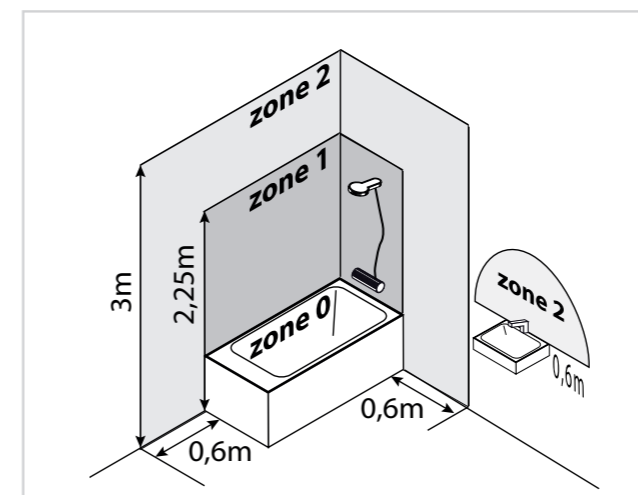

Kies de gewenste lichtkleur

De lichtkleur bepaalt de sfeer in de badkamer. Je kunt kiezen tussen functioneel licht (koel) of sfeerlicht (warm). Dit wordt aangegeven in Kelvin (K).

Tiger biedt LEDverlichting in vele stijlen en varianten. Er is dus altijd een lamp die past bij de stijl en inrichting van je badkamer.