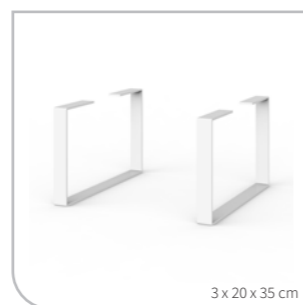

3 x 20 x 35 cm

Loop poten (2 stuks)
Loop pieds (2 pièces)

16348.0.88.41 4008911634426