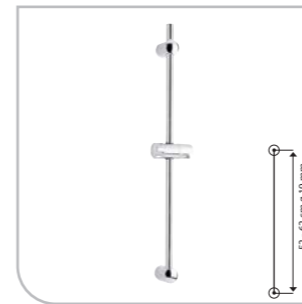

Glijstang
Barre de douche

5294.3.03.44 4008915294428