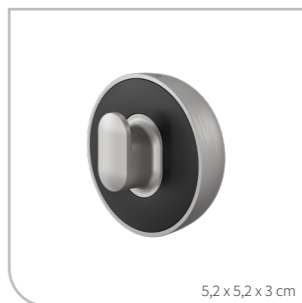

Handdoekhaak groot
Crochet porte-serviette grand

800228 ■ 8720553004707