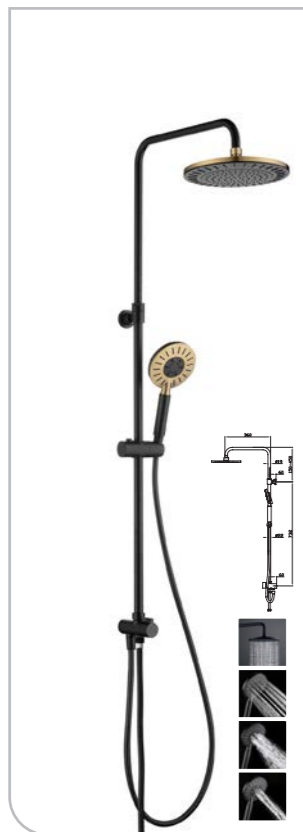

Akcent ø 22,5 cm

17150.4.56.46 4008911715002
17150.4.07.46 4008911715019
17150.4.01.46 4008911715026
17150.4.03.46 4008911715033