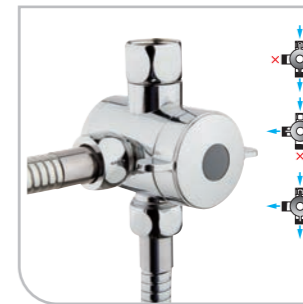

Omstelkraan
Déviateur robinet

5499.3.03.44 4008915499410