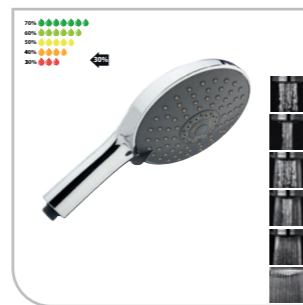

Amalfi ø 15 cm

17032.4.07.44 4008911703016