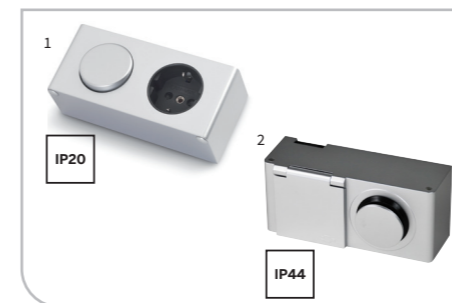

ANCIS 60 cm

800354 8720553519614
800355 8720553519621
800520 8720605739915

**Stopcontact / schakelaar
Prise / interrupteur**

1. 9025.3.02.41 Type F: NL/DE/NO 4008919025400
2. 9026.3.02.41 Type E: BE/FR/PL 4008919026407