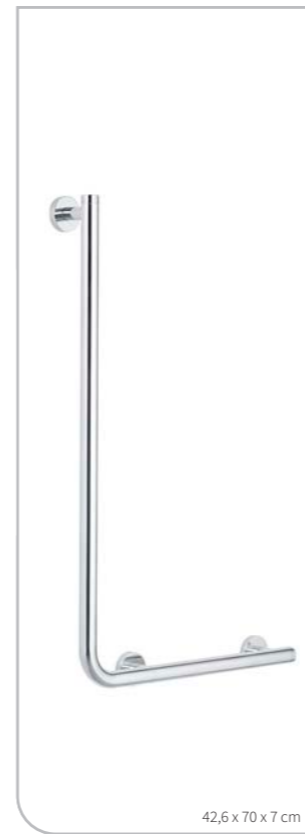

Wandbeugel 90° - links
Poignée de sécurité 90° - gauche

2983.2.09.46 ■ 4008912983011
2983.2.03.46 ■ 4008912983004