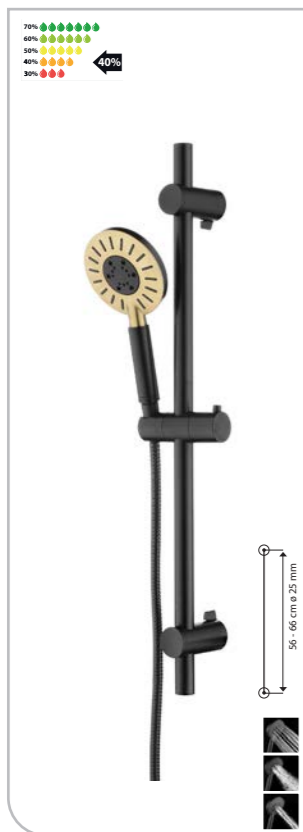

Kleuren / Couleurs

Akcent ø 12 cm

17149.4.56.44 ■ 4008911714531
 17149.4.07.44 ■ 4008911714548
 17149.4.01.44 □ 4008911714555
 17149.4.03.44 □ 4008911714562

Incl. douчекop ø 11 cm, doucheslang en douchestang - Ensemble barre de douche + douchette ø 11cm + flexible 1.5m