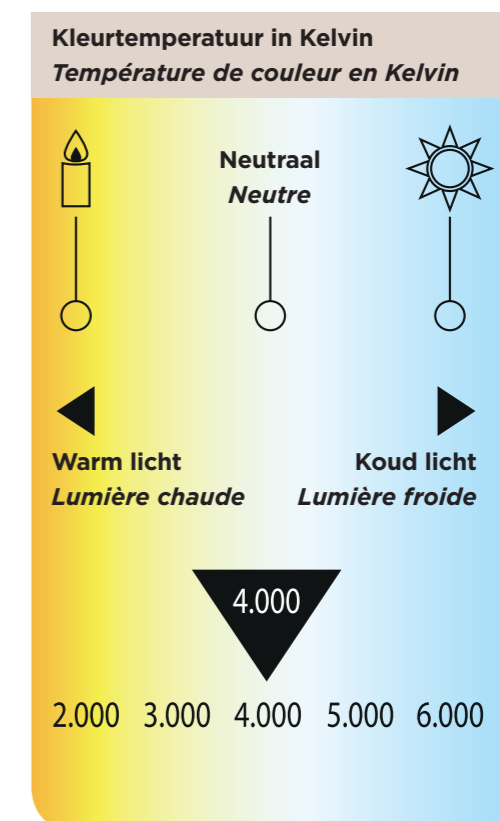

Choix de la couleur d'éclairage souhaitée

La couleur de lumière détermine l'ambiance dans la salle de bains. Vous pouvez choisir entre un éclairage fonctionnel (frais) ou d'ambiance (chaud), indiqué en Kelvin (K).

Tiger vous offre l'éclairage LED en divers styles et variantes. Il y a donc toujours une lampe qui est assortie au style et à l'aménagement de votre salle de bains.