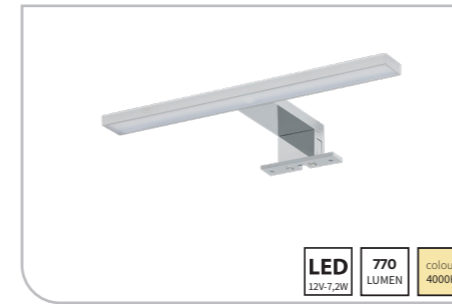

LED 12V-7,2W 770 LUMEN colour 4000K

AUREL 30 cm

800340 8720553519478