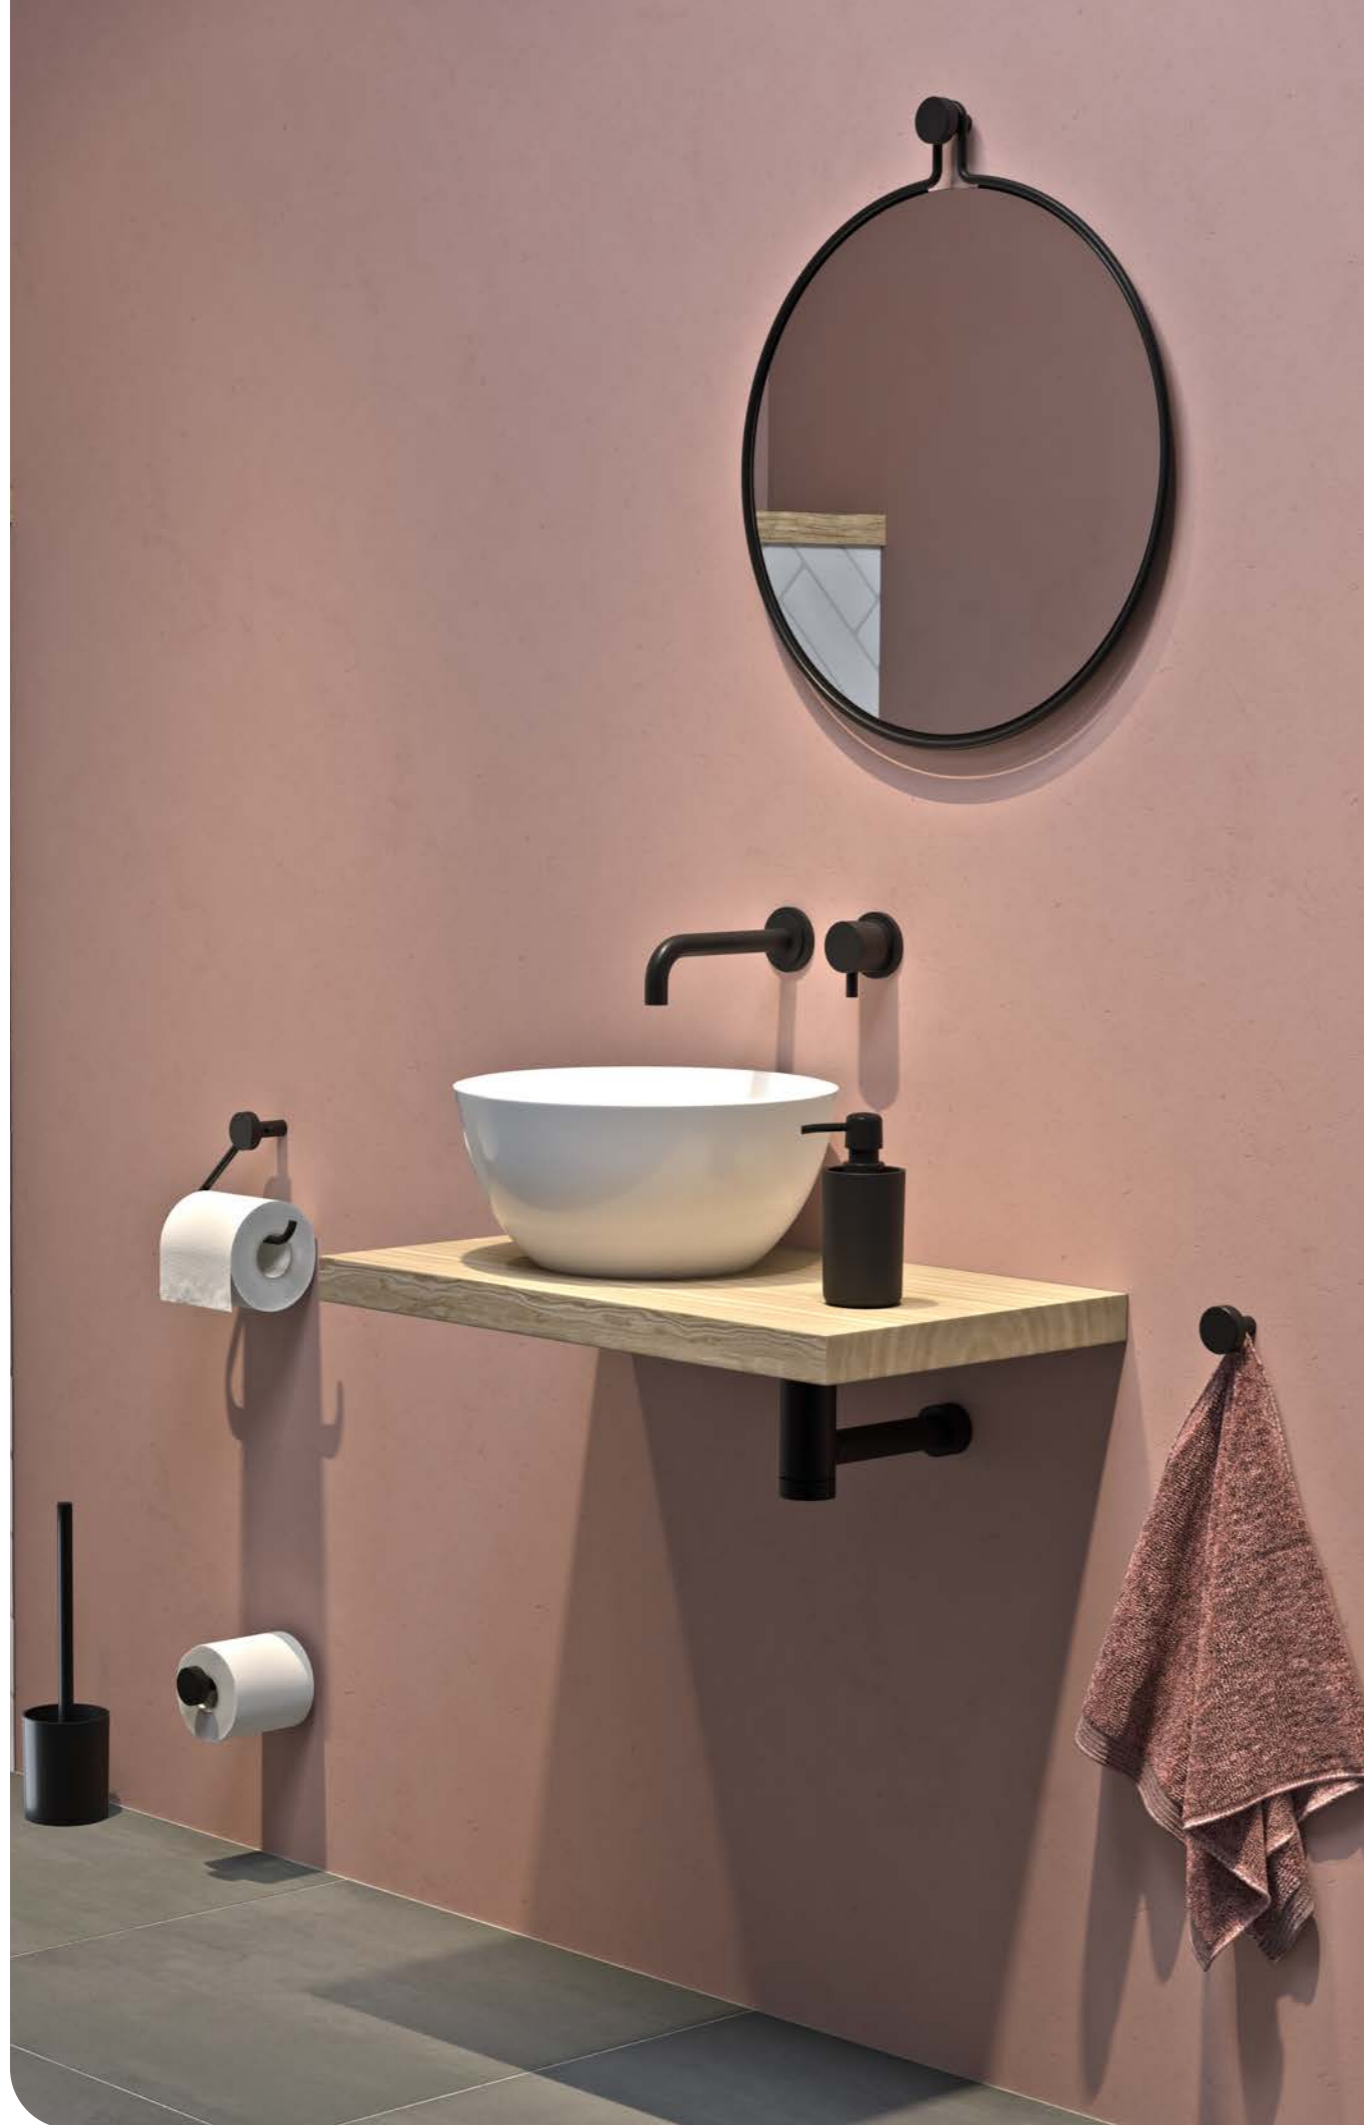

16 x 13 x 5,2 cm

800285 ■ 8720553009962

3,4 x 3,4 x 12 cm

800283 ■ 8720553009948

3,4 x 3,4 x 2,5 cm

800284 ■ 8720553009955

47 x 53 x 4 cm

800282 ■ 8720553009931

180 ml 8,5 x 15,5 x 6,5 cm

800287 ■ 8720553009986

9 x 35 x 9 cm

800286 ■ 8720553009979

Porto Stijlelementen voor jouw toilet

Geef je badkamer hotelallure met de Tiger Porto serie. Porto heeft een duidelijke vormtaal: subtiel maar krachtig. Het strakke lijnenspel en de matzwarte kleur sluiten naadloos aan bij de industriële en moderne badkamer. De accessoires van Tiger Porto vormen een harmonieus totaalbeeld. Samen of apart, ze brengen een gevoel van stijl, speelsheid en geborgenheid naar jouw thuis.

Porto Éléments de style pour vos toilettes

Ajoutez un style hôtelier à votre salle de bains avec la gamme Porto de Tiger. Il résulte d'une conception particulière. Subtil mais puissant. Les lignes épurées et la couleur noir mat s'intègrent parfaitement dans une salle de bain industrielle et moderne. Les accessoires Tiger Porto créent un ensemble harmonieux. Ensemble ou séparément, ils apportent une touche de style, ludique et de confort à votre maison.

10
YEARS
GUARANTEE

Kleuren / Couleurs

Zwart
Noir