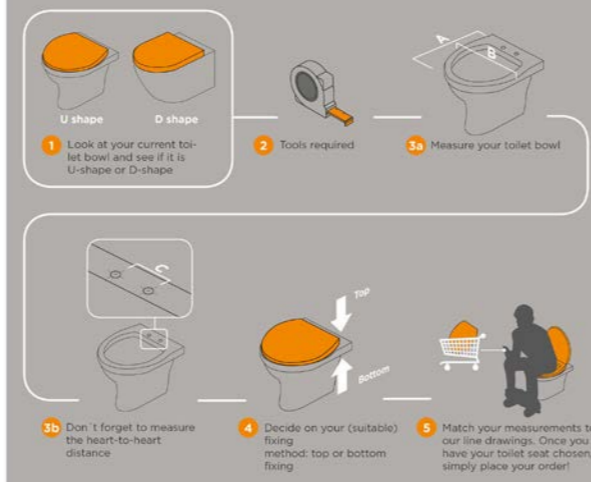

How to choose

Your Perfect Tiger Toilet Seat