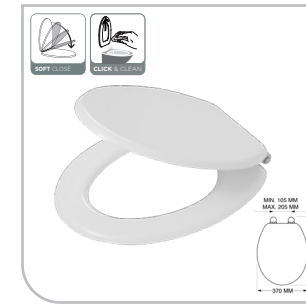

Mississippi

2516.6.06.46 4008912516073 € 84,95

Fixing set: metal
Weight: 3350 g