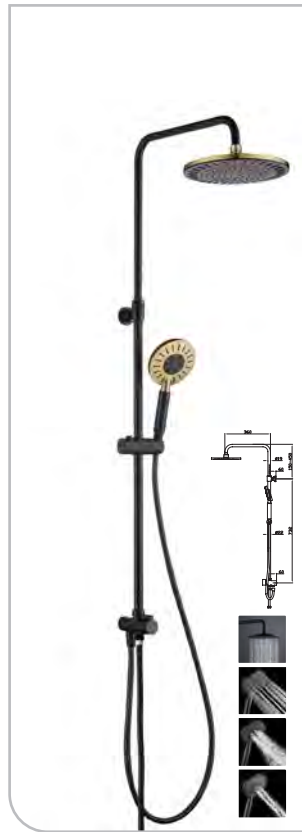

Akcent ø 22,5 cm
17150.4.56.46 4008911715002 € 229,95
17150.4.07.46 4008911715019 € 229,95
17150.4.01.46 4008911715026 € 221,95
17150.4.03.46 4008911715033 € 221,95