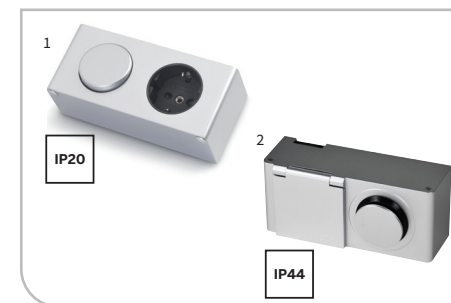

LED 12V-12W 1320 LUMEN colour 4000K

ANCIS 60 cm

800354 8720553519614 € 106,95
800355 8720553519621 € 106,95
800520 8720605739915 € 106,95

**Stopcontact / schakelaar
Prise / interrupteur**

1. 9025.3.02.41 Type F: NL/DE/NO 4008919025400 € 31,95
2. 9026.3.02.41 Type E: BE/FR/PL 4008919026407 € 31,95