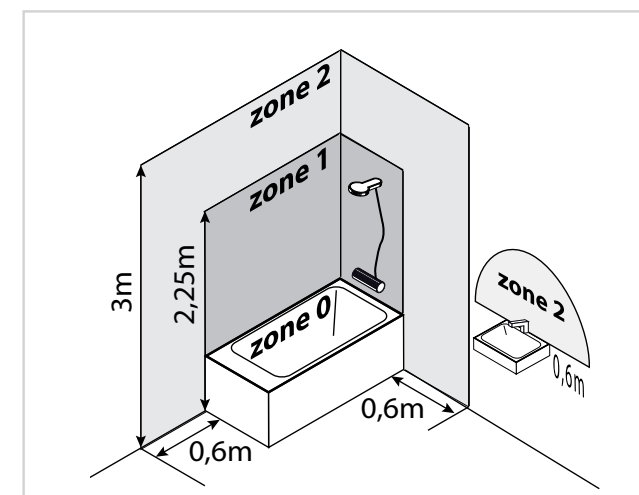

Kies de gewenste lichtkleur

De lichtkleur bepaalt de sfeer in de badkamer. Je kunt kiezen tussen functioneel licht (koel) of sfeerlicht (warm). Dit wordt aangegeven in Kelvin (K).

Tiger biedt LEDverlichting in vele stijlen en varianten. Er is dus altijd een lamp die past bij de stijl en inrichting van je badkamer.