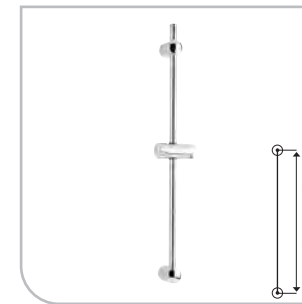

Glijstang Barre de douche
5294.3.03.44 4008915294428 € 26,95