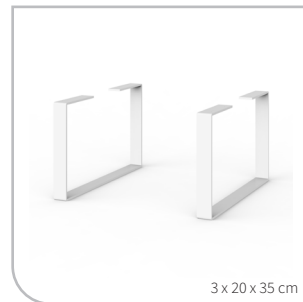

3 x 20 x 35 cm

Loop poten (2 stuks)
Loop pieds (2 pièces)

16348.0.88.41 4008911634426 € 90,95