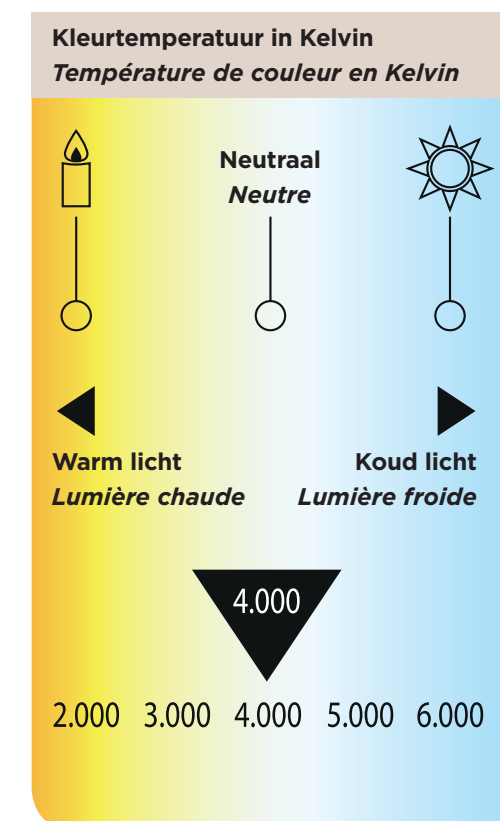

Choix de la couleur d'éclairage souhaitée

La couleur de lumière détermine l'ambiance dans la salle de bains. Vous pouvez choisir entre un éclairage fonctionnel (frais) ou d'ambiance (chaud), indiqué en Kelvin (K).

Tiger vous offre l'éclairage LED en divers styles et variantes. Il y a donc toujours une lampe qui est assortie au style et à l'aménagement de votre salle de bains.