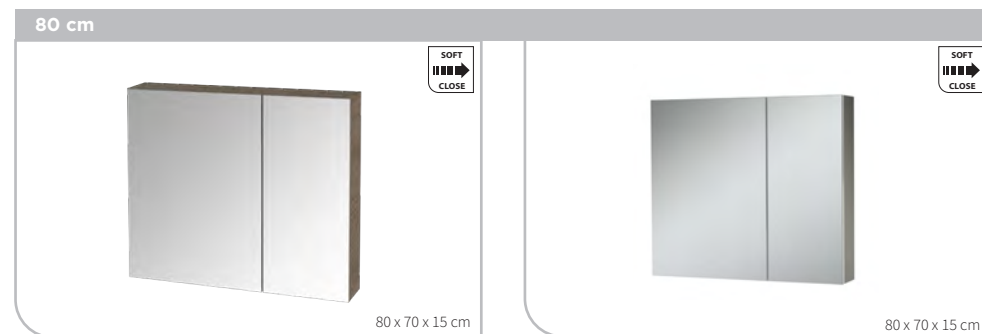

3 houten legplanken
3 étagères en bois

Spiegelkast met 2 deuren universeel
Armoire miroir universelle avec 2 portes

16320.9.01.41 4008911632873 € 221,95

3 houten legplanken - Kast is mat wit aan de buitenzijde en wordt geleverd met 2 optionele zijspiegels
3 étagères en bois - L'armoire présente un extérieur en blanc mat et peut être livrée avec en option 2 miroirs latéraux