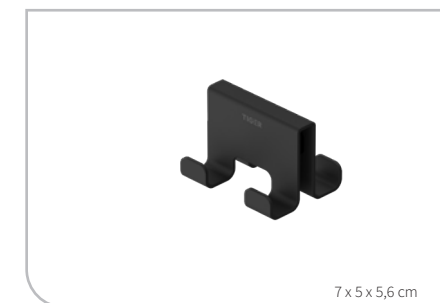

7 x 5 x 5,6 cm

Douchehaak 6 - 8 mm dubbel Crochet de cabine 6 - 8 mm double

800295 8720553010388
800293 8720553010364
800294 8720553010371

€ 26,95
€ 26,95
€ 26,95

Caddy

Handig en tijdloos

Houd je badkamer licht en opgeruimd met de handige Tiger Caddy collectie. Caddy is zo functioneel als zijn naam. De vlakke bodem met hoge rand zorgen ervoor dat de producten stevig in het rek blijven staan en de afwateringsgleuven laten het water met gemak wegllopen. De zachte afgewerkte hoeken zorgen ervoor dat je zonder gevaar voor eigen vingers het mandje schoon kan maken. Deze mand is de Houdini onder de badkameraccessoires, waarbij een opgeruimde badkamer geen illusie blijft.

Caddy

Pratique et intemporel

Pour plus d'ordre et de propreté dans votre salle de bains, optez pour le Tiger Caddy collection. Ce produit est aussi fonctionnel que l'indique son nom. Sa base plate et ses bords hauts maintiennent les objets bien en place, tandis que les fentes d'évacuation permettent à l'eau de s'écouler facilement. Grâce à ses coins doux, vous pourrez nettoyer le panier sans vous blesser les doigts. Ce produit est le Houdini des accessoires de salle de bains, mais la propreté de votre salle de bains ne sera pas une illusion.

Kleuren / Couleurs

RVS geborsteld
Acier inoxydable brossé

RVS geborsteld
Acier inoxydable brossé

Zwart
Noir

Wit
Blanc