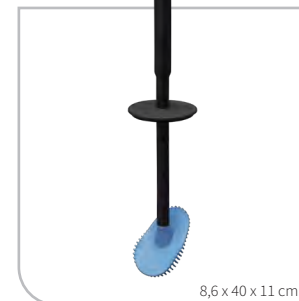

Swoop® Toiletborstel flexibel
Swoop® Brosse WC flexible