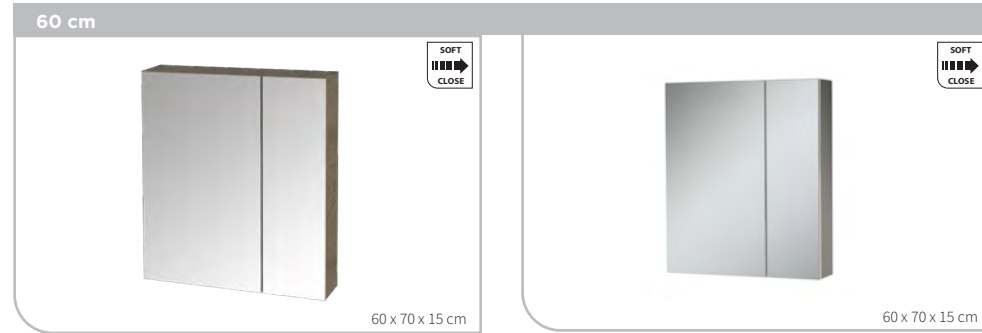

SPIEGELKASTEN ARMOIRES MIROIR

S-line spiegelkast 120 cm naturel eik
S-line armoire miroir 120 cm chêne naturel

S-line spiegelkast met 2 deuren
S-line armoire miroir avec 2 portes

16320.2.32.41 4008911632026 € 206,95
16320.2.36.41 4008911632040 € 248,95
16320.2.06.41 4008911632705 € 221,95
16320.2.89.41 4008911632989 € 221,95

3 houten legplanken
3 étagères en bois

Spiegelkast met 2 deuren universeel
Armoire miroir universelle avec 2 portes

16320.9.01.41 4008911632873 € 221,95

3 houten legplanken - Kast is mat wit aan de buitenzijde en wordt geleverd met 2 optionele zijspiegels
3 étagères en bois - L'armoire présente un extérieur en blanc mat et peut être livrée avec en option 2 miroirs latéraux