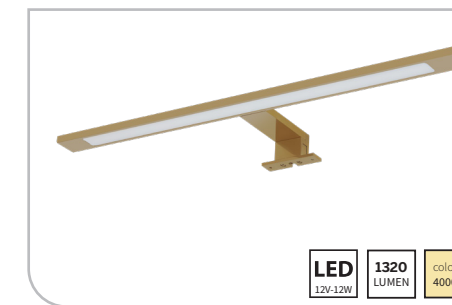

LED 12V-13,2W 1452 LUMEN colour 4000K

EROS 60 cm

800345 8720553519522 € 100,95
800518 8720605739892 € 100,95

LED 12V-8,4W 924 LUMEN colour 4000K

ANCIS 40 cm

800350 8720553519577 € 88,95
800351 8720553519584 € 88,95
800519 8720605739908 € 88,95