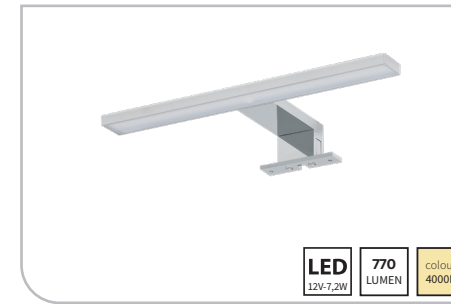

LED 12V-7,2W 770 LUMEN colour 4000K

AUREL 30 cm

800340 8720553519478 € 74,95