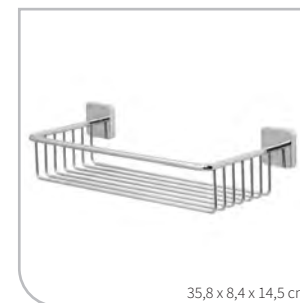

35,8 x 8,4 x 14,5 cm

Douchemand
Panier de douche

13180.3.09.46 4008911318012 € 70,95
13180.3.03.46 4008911318005 € 70,95