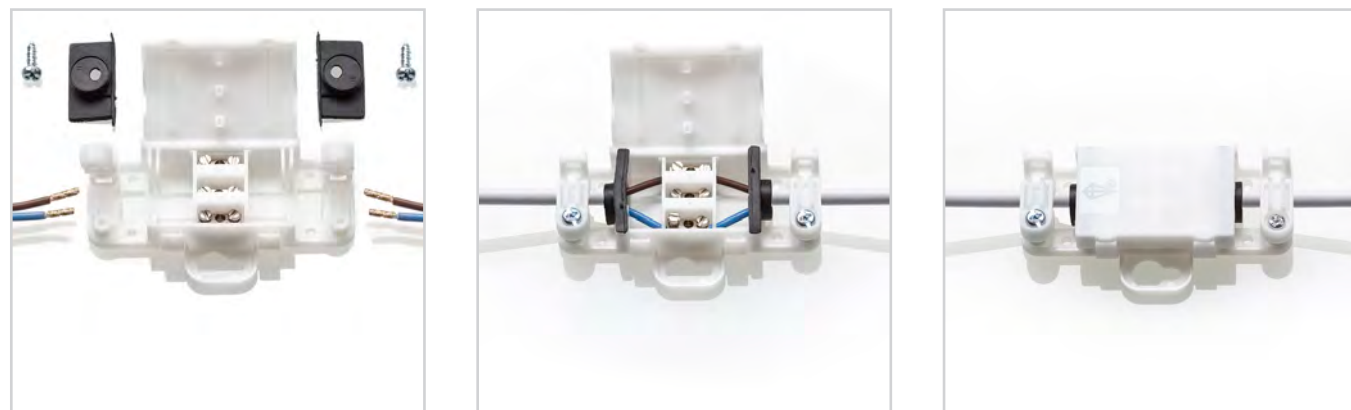

Eenvoudige montage

Het monteren van onze armaturen is eenvoudig. Dankzij de nieuwste technologie kun je de lampen direct op netstroom aansluiten; er is geen aparte transformator nodig. Dat bespaart je tijd bij het monteren én is ruimtebesparend.