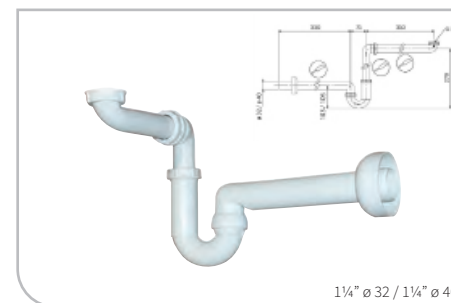

€ 36,95
€ 27,95

Geschikt voor alle fonteinbakjes en glazen wastafels Items,
voor wasbakken zonder overloop
Adapté à toutes les vasques de lave-mains en verre Items, sans trop-plein

Ruimtebesparend sifon
Siphon économiseur d'espace / déporté