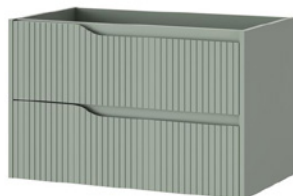

Kleur / Couleur

Mat greige
Greige mat

Mat groen
Vert mat

Mat wit
Blanc mat

Mat zwart
Noir mat

50 x 49 x 32,5 cm

Bijpassende Tiger Nook Mini wastafel beschikbaar (zie pagina 28)

Lavabo encastré Tiger Nook Mini assorti disponible (voir page 28)

Tiger Nook Mini wastafelonderkast 49 cm Tiger Nook Mini meuble sous-vasque 49 cm

EAN nummer / code ean	Art. Nummer / Numéro d'article	Kleur / Couleur	Prijs / Prix
8720605761220	801049		€ 279,00
8720605760131	800940		€ 279,00
8720605760087	800935		€ 279,00
8720605760032	800930		€ 279,00

50 x 60 x 45 cm

Tip: twee 60 cm kasten vormen een ruime 120 cm onderkast met vier laden

Astuce: deux meubles bas de 60 cm forment un meuble de 120 cm avec quatre tiroirs

Tiger Nook wastafelonderkast 60 cm Tiger Nook meuble sous-vasque 60 cm

EAN nummer / code ean	Art. Nummer / Numéro d'article	Kleur / Couleur	Prijs / Prix
8720605761183	801045		€ 599,00
8720605760094	800936		€ 599,00
8720605760049	800931		€ 599,00
8720605759999	800926		€ 599,00

50 x 80 x 45 cm

Tiger Nook wastafelonderkast 80 cm Tiger Nook meuble sous-vasque 80 cm

EAN nummer / code ean	Art. Nummer / Numéro d'article	Kleur / Couleur	Prijs / Prix
8720605761190	801046		€ 639,00
8720605760100	800937		€ 639,00
8720605760056	800932		€ 639,00
8720605760001	800927		€ 639,00

50 x 100 x 45 cm

Tiger Nook wastafelonderkast 100 cm Tiger Nook meuble sous-vasque 100 cm

EAN nummer / code ean	Art. Nummer / Numéro d'article	Kleur / Couleur	Prijs / Prix
8720605761206	801047		€ 689,00
8720605760117	800938		€ 689,00
8720605760063	800933		€ 689,00
8720605760018	800928		€ 689,00

120 x 35 x 30 cm

Tiger Nook kolomkast 120 cm Tiger Nook Colonne salle de bain 120 cm